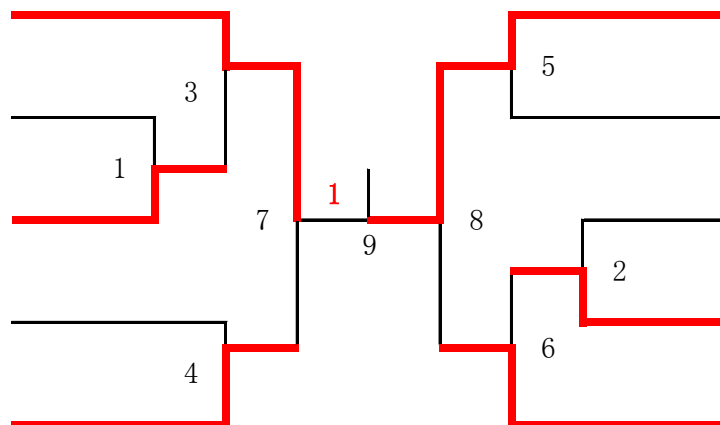

守谷浩一・笠本悠太
(SUNRISE)
島村勇氣・宗政恭平
(REGAL-C)
木村俊介・岡本克明
(REGAL-C)
鳴神大祝・田中健斗
(Alc. 40%)
安藤拓磨・潮田^{うしおた}寛太
(REGAL-C)