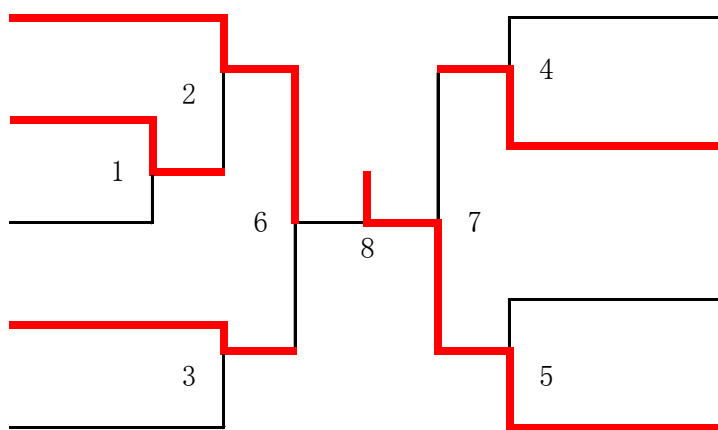

女子ダブルス 1・2部 (W2)

遠山紗希・遠山実歩
(fusion)
村上鈴佳・高橋 彩
(REGAL-C)
松岡 聖・鎌倉梨乃
(チーム遠藤公民館)
小黑梨恵子・長内 喜
(チーム高山)
木村里奈・大場はるか
(REGAL-C)

工藤紗也夏・荒木千晶
(REGAL-C)
長沼りさ・窪田ゆり
(まさた会)
福沢祐衣・松田 桜
(太陽)
吉村七美・濱田真衣
(Lible)

女子ダブルス 3部 (W3)

大越恭子・渡邊亜由美
(ぽっぽ)
澤田有衣・中島真由子
(ハルバド)
吉野円香・工藤瑚夏
(REGAL-C)
秀ひで真理子・松永明子
(オリーブ)
坂本理沙・菊間由佳
(Alc. 40%)
今井美里・佐野瑠花
(REGAL-C)