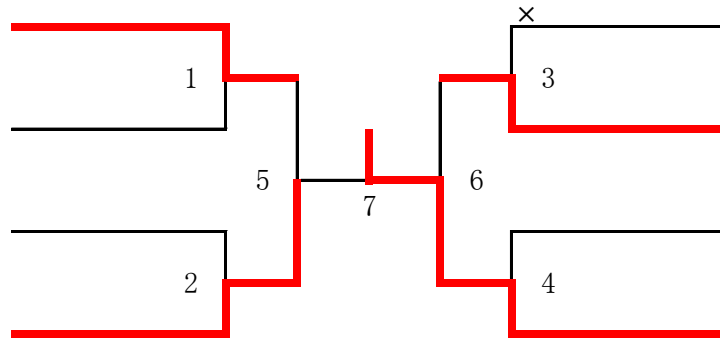

男子ダブルス 1部 (M1)

谷合正行・柏原光彰
(町田JAPAN)
三浦豪典・俵一拓朗
(チーム高山)
山本龍馬・小塩おじお真
(REGAL-C)
塚本翔太・杉山大和
(Lible)

島田寛之・西田優貴
(Team ALLIANCE)
ロボマントウヒン・鈴木海斗
(Lible)
貞苺さだかみ・慧亮・小出直人
(fusion)
柴田陽登・上田竜也
(Lible)

男子ダブルス 2部 (M2)

毛利一穂・江口敦哉
(新婚さん)
片岡栄一郎・小黑優門
(一般)
藤多隼矢・角田健太
(まもる! パワー!)
古本^{こもと}卓也・奥村和夫
(チーム遠藤公民館)
岡本柊太・米塚友貴
(丸焼きチキン)
内田智貴・平川朔也
(宇治団)
濱田 成・月岡佑介
(新婚さん)
上山凌馬・鈴木大河
(REGAL-C)
佐野文哉・瀬戸夫智
(まさた会)