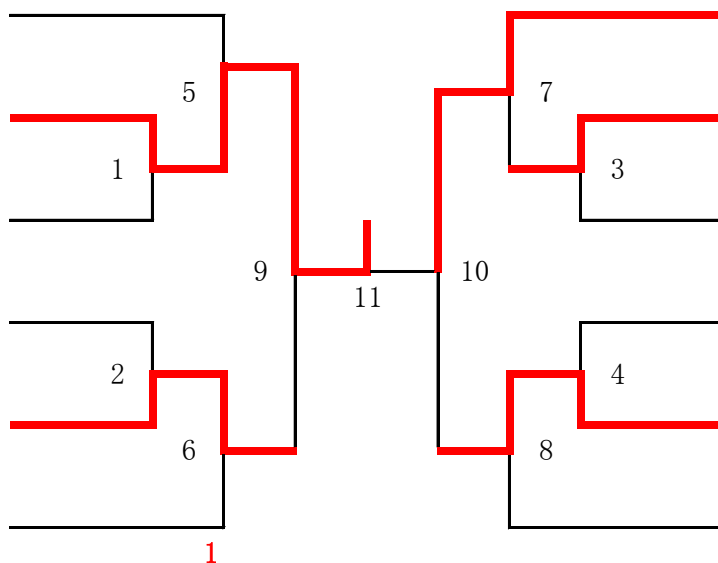

武井翔子・鈴木愛美
(REGAL-C)
新井麻友・西海里咲
(REGAL-C)
相宮多重子・足助あすけ 祥子
(ぽっぽ)
松本有実・渡邊純子
(ぽっぽ)
佐藤初美・坂本 遥
(一般)
瀧本静音・竹内円来
(REGAL-C)