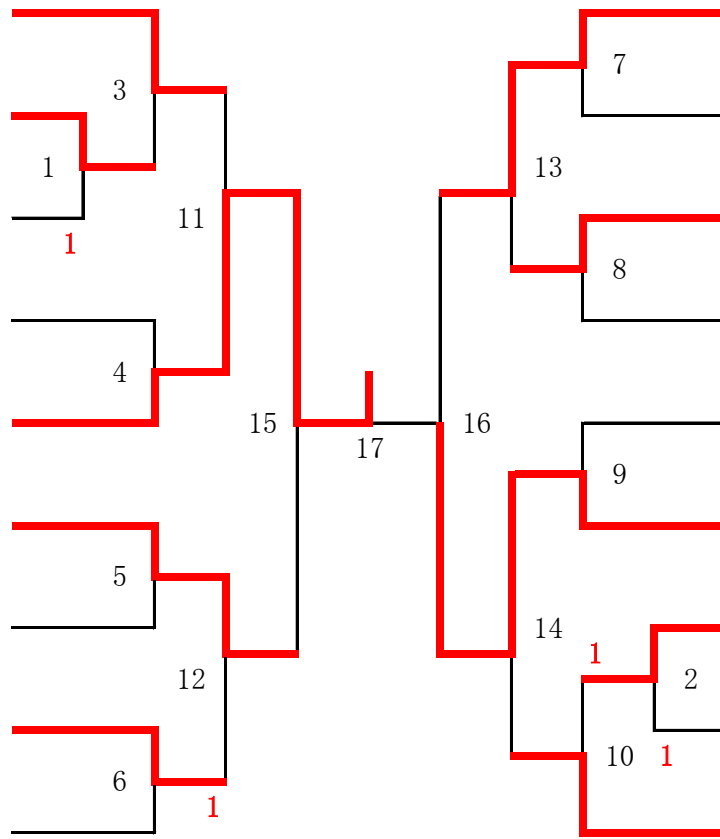

男子ダブルス 1部 (M1)

谷合正行・柏原光彰
(町田JAPAN)
三浦豪典・俵一拓朗
(チーム高山)
山本龍馬・小塩おじお真
(REGAL-C)
塚本翔太・杉山大和
(Lible)

島田寛之・西田優貴
(Team ALLIANCE)
ロボマントウヒン・鈴木海斗
(Lible)
貞苺さだかみ・慧亮・小出直人
(fusion)
柴田陽登・上田竜也
(Lible)

男子ダブルス 2部 (M2)

毛利一穂・江口敦哉
(新婚さん)
片岡栄一郎・小黑優門
(一般)
藤多隼矢・角田健太
(まもる! パワー!)
古本^{こもと}卓也・奥村和夫
(チーム遠藤公民館)
岡本柊太・米塚友貴
(丸焼きチキン)
内田智貴・平川朔也
(宇治団)
濱田 成・月岡佑介
(新婚さん)
上山凌馬・鈴木大河
(REGAL-C)
佐野文哉・瀬戸夫智
(まさた会)