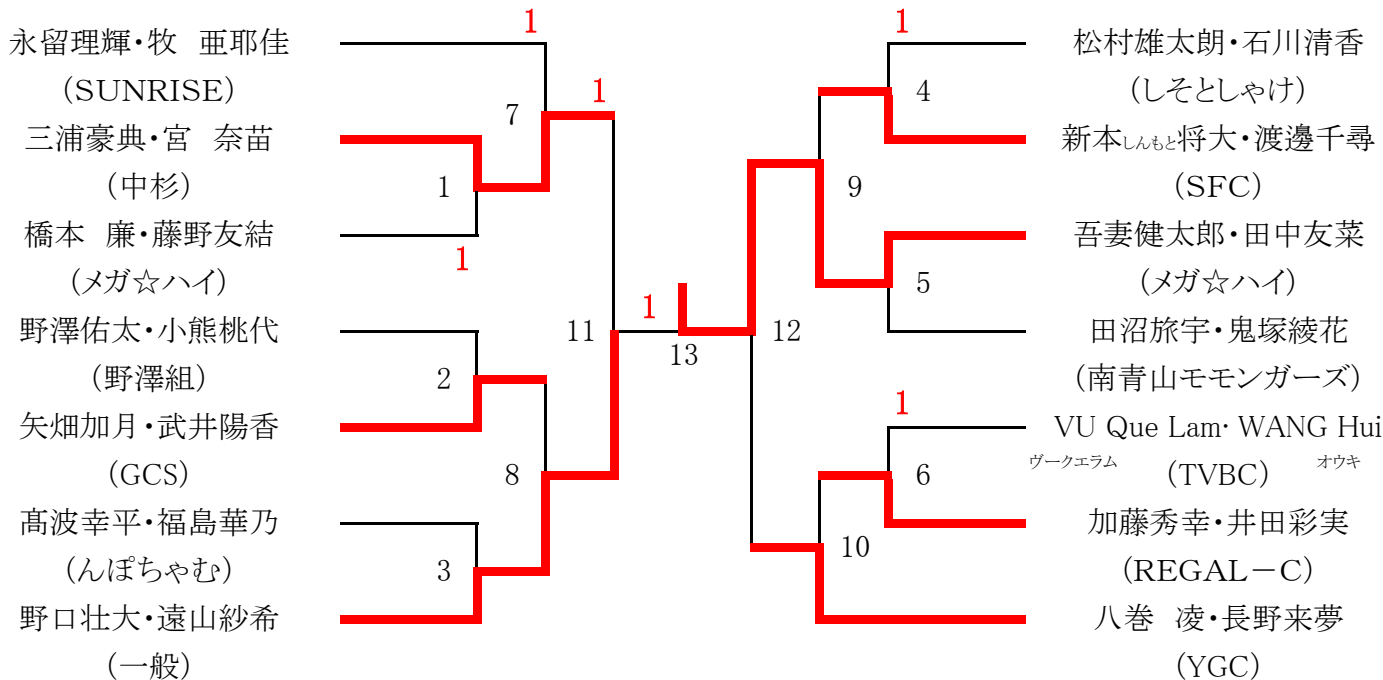

♥ ブルトパの主旨 本部も選手もお互い感謝の気持ちを持ち、協力して楽しい大会にしたい ♥

今日はチーム参加が多かったからか、歓声や応援がいつも以上にたくさん聞こえました。

応援あってか、もつれる試合が多く、4割以上がファイナルゲームになりました。

今回は1部出場者がいつもより多く、力強い男子のスマッシュや前衛での女子の速いタッチなど、上級者の技術をたくさん見る事が出来ました。勝ち上がった仲間がいれば、その後の審判をチーム内で交代してくれたので、本部から審判募集をほぼすることなく終わることが出来ました☆

混合ダブルス 1部 (X 1)

混合ダブルス 2部 (X 2)

混合ダブルス 3部 (X3)