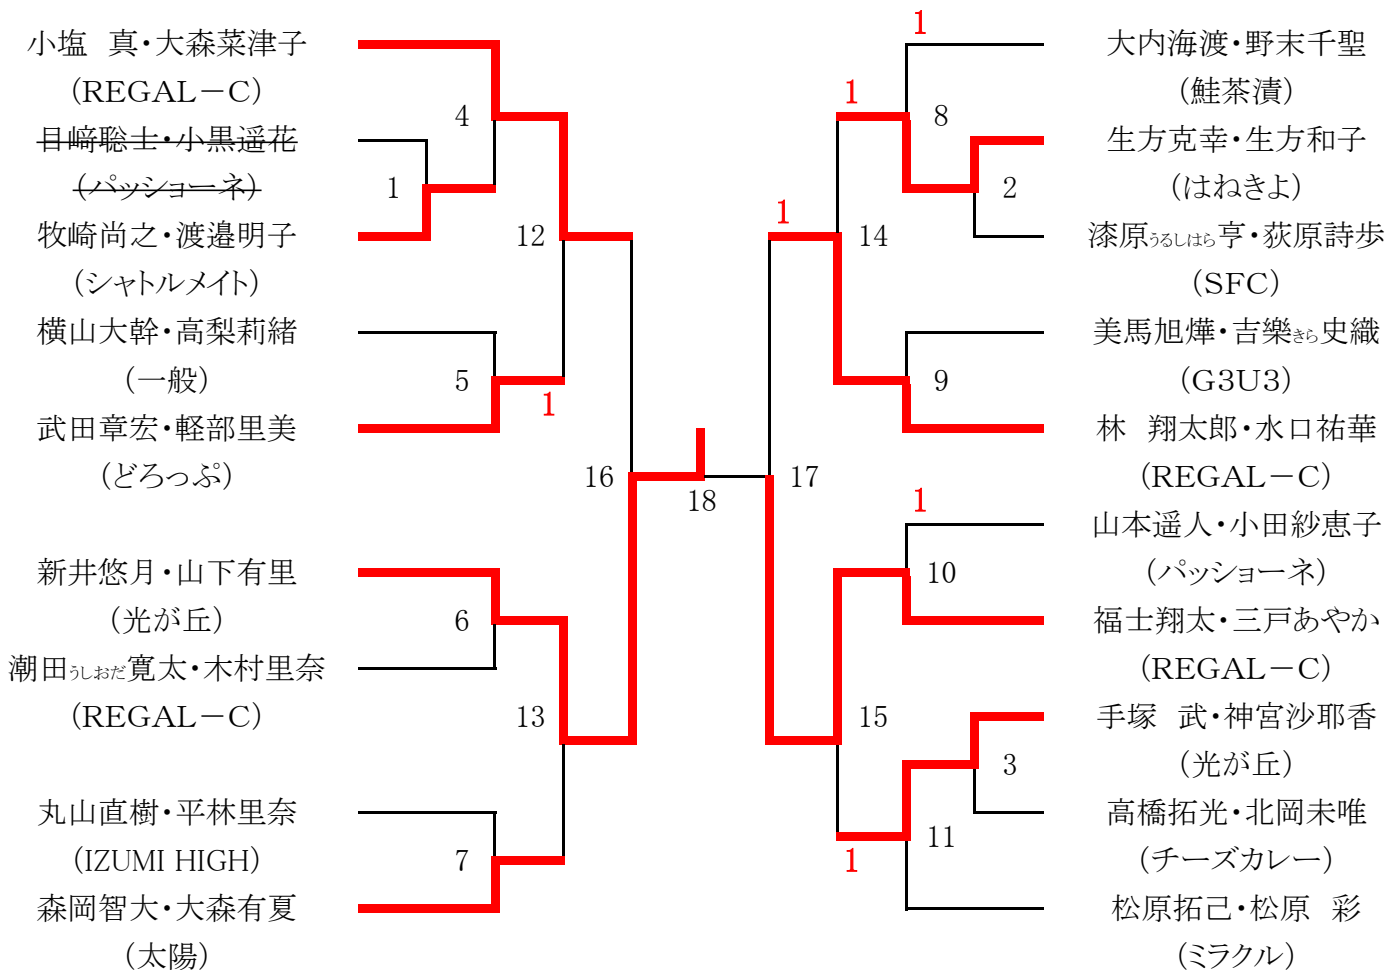

♥ ブルトパの主旨 本部も選手もお互い感謝の気持ちを持ち、協力して楽しい大会にしたい ♥

今日はチーム参加が多かったからか、歓声や応援がいつも以上にたくさん聞こえました。

応援あってか、もつれる試合が多く、4割以上がファイナルゲームになりました。

今回は1部出場者がいつもより多く、力強い男子のスマッシュや前衛での女子の速いタッチなど、上級者の技術をたくさん見る事が出来ました。勝ち上がった仲間がいれば、その後の審判をチーム内で交代してくれたので、本部から審判募集をほぼすることなく終わることが出来ました☆

混合ダブルス 1部 (X 1)

混合ダブルス 2部 (X 2)

混合ダブルス 3部 (X3)