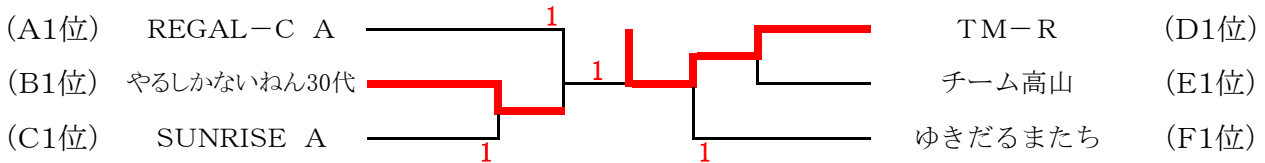

2022年3月26日(土) 第14回 桐ヶ丘混合団体戦

【2部】

E	チーム高山	Bory's C	REGAL B	勝-敗	順位	メンバー
チーム高山		2-1	3-0	-	1	三浦豪典・俵 拓朗 荒川望実・長内 喜
Bory's C	1-2		2-1	-	2	露木晶平・茂木暢彦・山中 明 柿木詩織・長谷部まなか・伊藤友紀
REGAL-C B	0-3	1-2		-	3	上山凌馬・鈴木大河 木村里奈・大場はるか

F	太陽 A	ゆきだるま	そんばなな	勝-敗	順位	メンバー
太陽 A		1-2	2-1	-	2	笠松暁輝・伊積諒一・川島誠悟 福沢祐衣・大森有夏
ゆきだるまたち	2-1		3-0	-	1	西脇悠斗・早川航平・森 公平 坂井朱里・熊谷優希・早川 茜
そんばなな	1-2	0-3		-	3	駒 ヒロシ・島岡武宏・濱田真之介 半田麻奈・中木ゆい・重見秋乃

2部決勝トーナメント