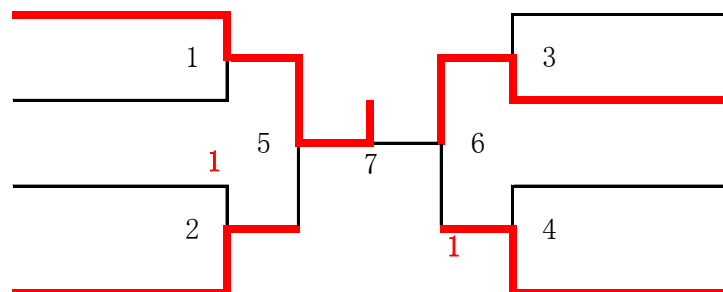

松村雄太朗・佐野峻太
(ピグモン)

女子ダブルス 3部 (W3)

二羽京子・阿部千鶴香
(きなこもち)

新井麻友・矢島智夏
(REGAL-C)

小出 唯・窪田りさ
(REGAL-C)

あすけ さえぐさ
足助祥子・三枝真由美
(ぽっぽ)

岡松瑞帆・中村真愛
(REGAL-C)

大越恭子・渡邊純子
(ぽっぽ)