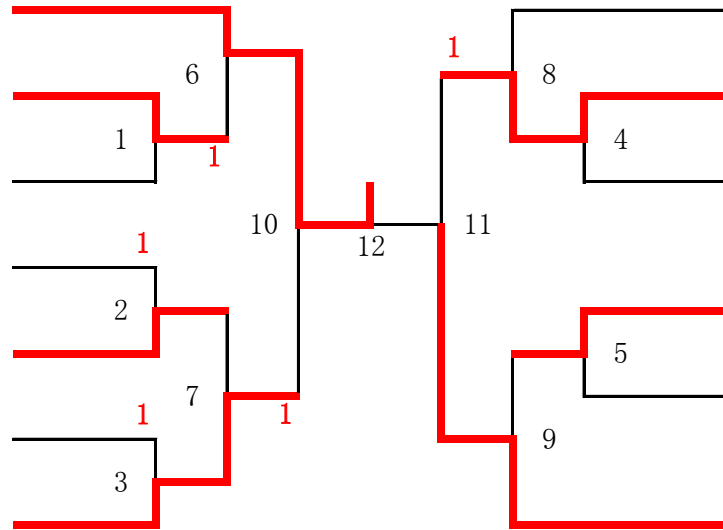

荒川ダブルス大会

男子ダブルス 1・2部 (M2)

宮地雄介・松原拓己
(ミラクルショット)

永留理輝・ニ シュンウェイ
(SUNRISE)

足立建人・森山安武
(SOB)

上山凌馬・山西良典
(REGAL-C)

岸田翔太郎・司山優希
(独身)

新谷陽祐・貝沼光徳
(グリーン愛好会)

高井汐人・三原大輝
(SUNRISE)

山本龍馬・小塩 真
(REGAL-C)

新保龍馬・有澤明彦
(SUNRISE)

毛利一穂・江口敦哉
(独身)

今村勇輝・本澤 拓
(SUNRISE)

奥村伸生・瓜生泰誠
(グリーン愛好会)

西村丈瑠・米山莉句
(Bory's)