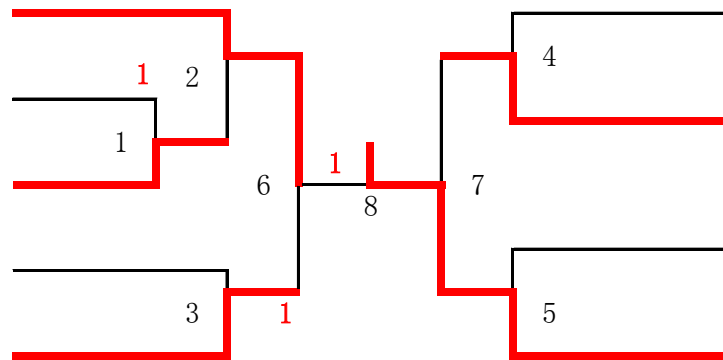

味岡龍佑・齋藤佑平
(さいとーず)

鈴木俊輔・田中裕貴
(REGAL-C)

原田隆一・タイドーラン
(REGAL-C)

松村雄太朗・佐野峻太
(ピグモン)