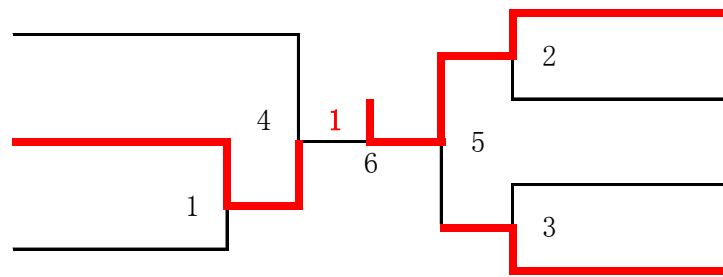

藤川紗帆・牧一亜耶佳
(SUNRISE)

中木ゆい・半田麻奈
(一般)

大場はるか・高橋 彩
(REGAL-C)

肥田木賀子・志和さくら
(SUNRISE)

武井翔子・鈴木愛美
(REGAL-C)

吉岡奈南・齊藤 彩
(オレンジ)

工藤紗也夏・荒木千晶
(REGAL-C)

男子ダブルス 3部 (M3)