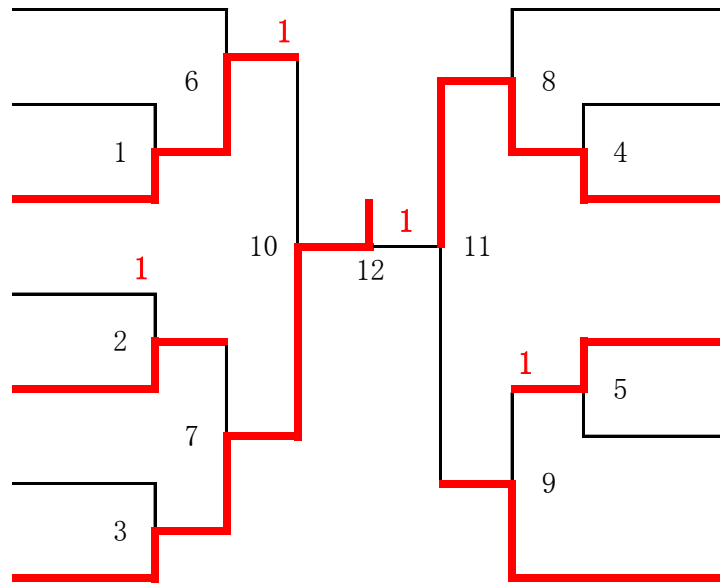

混合ダブルス 1部 (X 1)

河合勇飛・森 朝香
(かわもり)
納家 享佑・大塚ひかる
(Bory's)
葛葉朋彦・牧 亜耶佳
(BTW)
村田直也・福澤祐衣
(一般)
久世健人・榎本紗貴
(ぷーさん)
國分俊秀・遠藤理彩
(マカロニ)
野口壮大・中山歆奈
(地球外生命体)

高木祥生・下村彩乃
(Bory's)
何維俊^{ホウエイチュン}・田敏^{テンミン}
(羽勝)
前田直人・鈴木瑠奈
(地球外生命体)
三浦豪典・高橋 喜
(チーム高山)
飛知和寿行・阿部千鶴香
(きなこもち)
森本光弥・前田弥生
(AIG)

混合ダブルス 3部 (X3)