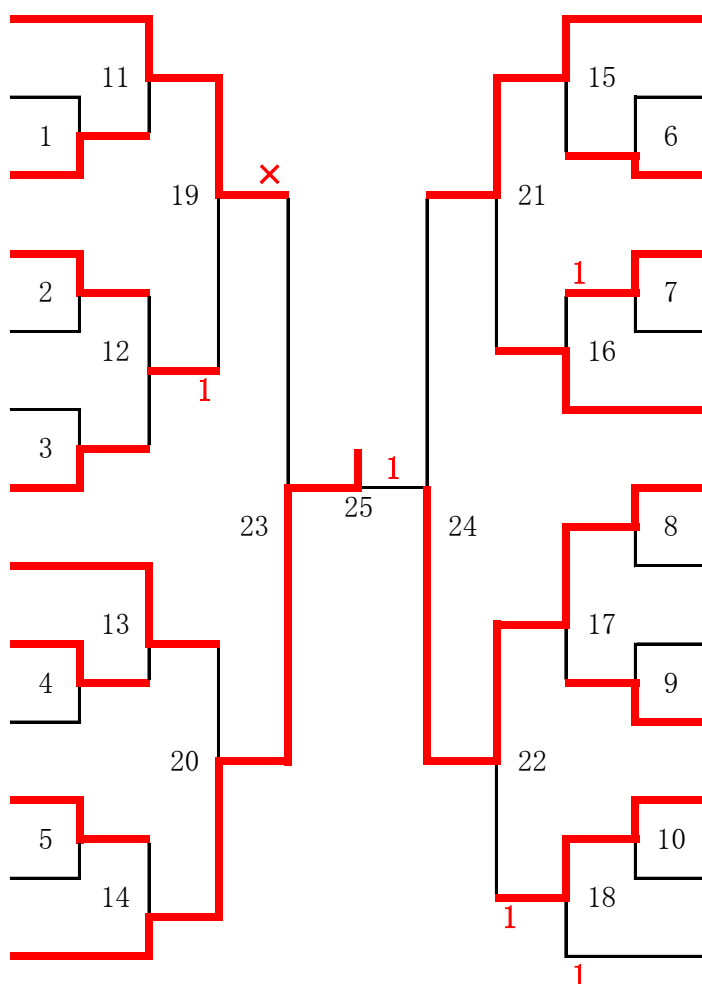

- 本多俊介・柴田咲季
  (紺碧会)
- 江崎純乃介・塩原真花
  (豊島シャトルズ)
- 福永翔吾・若林 昊
  (ぼどっこ)
- 吉川裕也・時田里美
  (Bバド)
- 宇田川太智・宇田川良子
  (宇田川家)
- 森本遼太・齋藤由衣
  (リーブル)
- 丸山海斗・野口彩花
  (TOMATO)
- 塚本達也・深見奈穂
  (ラブオール)
- 後藤 潤・廣瀬美穂
  (はびねす)
- 鈴木康裕・渡邊亜由美
  (ZERO)
- 宮原彰太・中谷あゆみ
  (REGAL-C)
- 梶山雄暉・横山菜美
  (SUNRISE)
- 村田 陸・北原美佳
  (平野会)