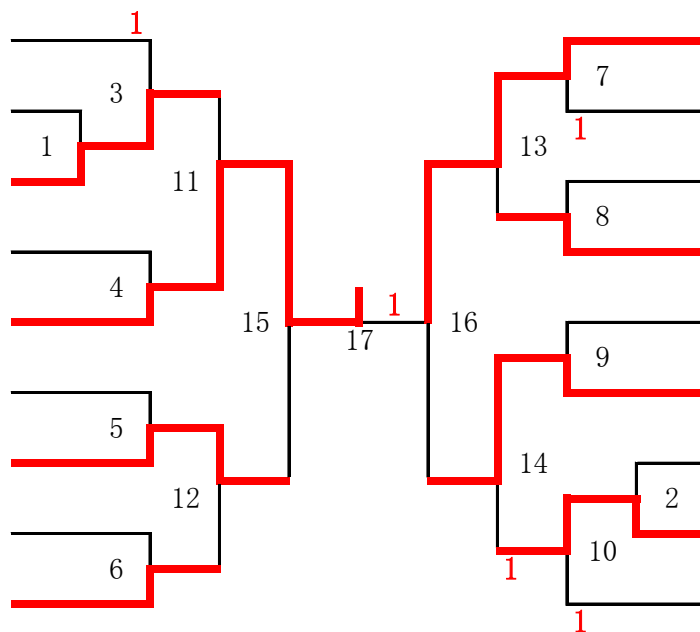

北原 美佳・玉城 菜々
(平野会)

星野 綾子・深水 るみ
(うさぎクラブ)

中谷 あゆみ・小林 優香
(REGAL-C)

時田 里美・増田 恵理
(Bバド)

一條 里沙・山室 清美
(センターファイブ)

柴田 咲季・田中 梨香子
(紺碧会)

混合ダブルス 1部 (X1)

松村 雄太朗・藤 ふじ 亜里紗
(しそとしゃげ)
新保 龍馬・島村 彩海
(SUNRISE)
新本 将大・渡邊 千尋
(はとぽっぽ)
宗 優典・松田 理花
(筋田組)
松崎 純・伊藤 瑠奈
(一般)
山口 顕輔・原 優歌
(鴻池組)
進藤 和敏・下村 彩乃
(CBC)
鈴木 啓太・鈴木 祐宇
(SUNRISE)
植森 潤・遠藤 彩香
(リオン)