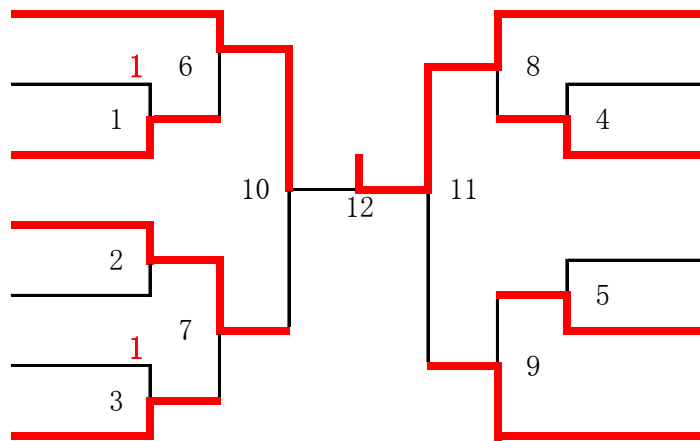

阿部 千鶴香・影山 沙羅
(リーブル)

青木 咲樹・高下 蘭
(平野会)

松原 彩・王 おう 蓉果
(一般)

工藤 紗也夏・水口 みなくち 祐華
(REGAL-C)

女子ダブルス 3部 (W3)

松本 有実・渡邊 亜由美
(ぽっぽ)
飯田 望月・塩原 真花
(豊島シャトルズ)
楠 瑠華・楠 幾久
(一般)
平田 京・深見 奈穂
(ラブオール)
若林 幸子・若林 昊
(ぼどっこ)
廣瀬 美穂・後藤 乃依
(はびねす)
藁谷 わらや 玲郁・齋藤 由衣
(リーブル)