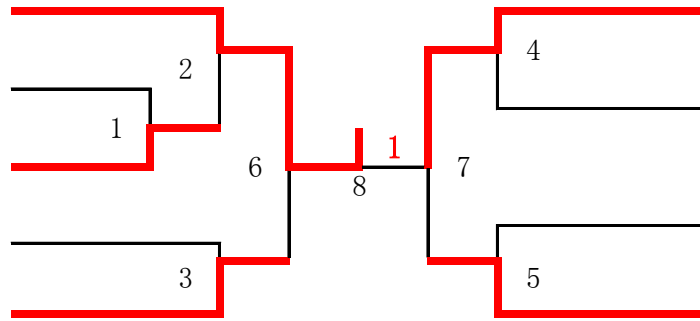

女子ダブルス 1部 (W1)

藤 亜里紗・中山 歓奈
(しそとしゃげ)
黒田 侑花・島村 彩海
(Kuritender)
荷川取 茜・宮 かなえ
(ガチンコファイトクラブ)

下村 彩乃・平 穂乃佳
(CBC)

鈴木 祐宇・牧 亜耶佳
(SUNRISE)

女子ダブルス 2部 (W2)

吉田 茉未・塚田 沙季
(一般)
足助 祥子・大越 恭子
(ぽっぽ)
三戸 あやか・鈴木 愛美
(REGAL-C)
佐藤 仁美・岡本 菜乃
(サニー)
守尾 麻沙子・竹内 郁
(一般)