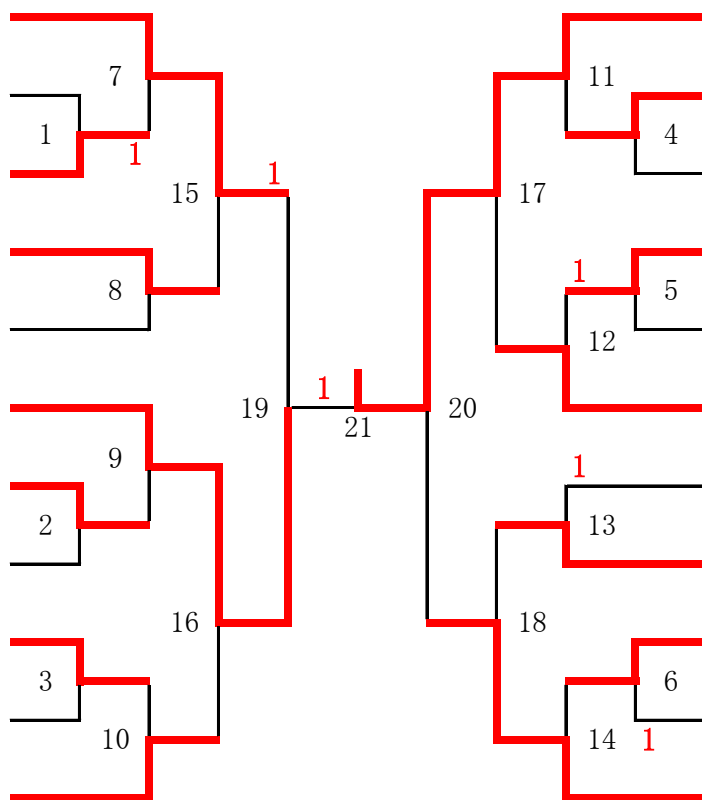

小塩 真・宮原彰太
(REGAL-C)
石田莉一・江崎純乃介
(豊島シャトルズ)
靱山もみやま 大河・山本陽太
(高校始め)
吉川裕也・黒川 翔
(Bバド)
池田公士郎・梶原かじはら 陽太郎
(DonkeyKong)
金宮吉洪・福永翔吾
(ぼどっこ)
東あずま 健人・高野直斗
(荒川スマッシュ)
馬場 聡・山本道也
(B-DASH!!)
南野颯太・今西海斗
(越東)
菅澤駿斗・森 蒼太
(無所属)
濱崎豊知・福田 学
(浜屋)