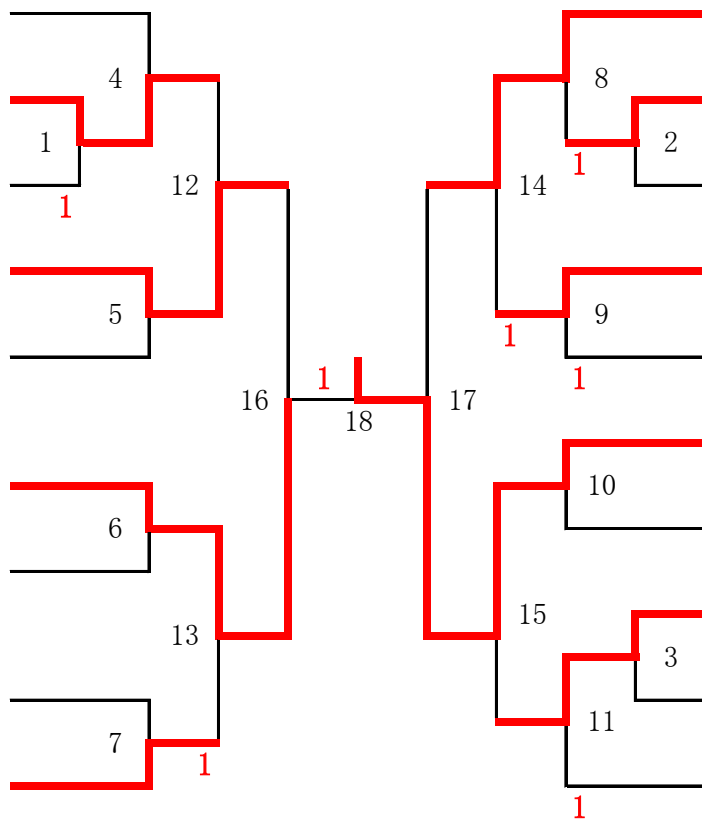

混合ダブルス 2部 (X 2)

- 今村勇輝・藤川紗帆
  (SUNRISE)
- 松尾弘文・中野ひろみ
  (NM)
- 青山飛翔・川角かわすみ稀子
  (まるぼんず)
- 平川朔也・高下こうげ蘭
  (平野会)
- 福士翔太・工藤紗也夏
  (REGAL-C)

- 松尾邦正・石田麻依
  (T.M-R)
- 高橋 魁・東城佳奈美
  (トレー)

- 長島 稜・影山沙羅
  (リーブル)
- 小林由樹・柿木詩織
  (平野会)

- 多田崇史・丹野一美
  (T.M-R)
- 内田智貴・青木咲樹
  (平野会)
- 船橋泰清・水口みなぐち祐華
  (REGAL-C)
- 齋藤広輝・小林由夏子
  (FIGHTERS)
- 早尻悠真・阿部千鶴香
  (リーブル)
- 山田拓也・梁川由美子
  (楽みんとん)
- 桜井勇馬・久保谷 鈴
  (平野会)
- 飛田野 諒・軽部里美
  (平野会)
- 前田順哉・石井愛香
  (パブロンS)
- 林 翔太郎・三戸あやか
  (REGAL-C)

混合ダブルス 3部 (X 3)

- 圓谷つぶらや裕太・藁谷わらや玲郁
  (リーブル)
- 川窪悠太・榊原彩乃
  (はとぼっぼ)
- 村下大樹・平田 京
  (ラブオール)
- 野田賢一・一瀬美乃莉
  (エクレア)
- 深水 優・深水るみ
  (うさぎクラブ)
- 金宮吉洪・若林幸子
  (ぼどっこ)
- 田中勇那・田中梨香子
  (紺碧会)
- 柿木理宏・玉城菜々
  (平野会)
- 石田莉一・飯田望月
  (豊島シャトルズ)
- 酒向さこう歩・中山 春
  (板橋二中)
- 山本俊行・後藤乃依
  (はびねす)
- 秋葉貴紘・福田成菜
  (TBA)
- 小塩 真・木村里奈
  (REGAL-C)