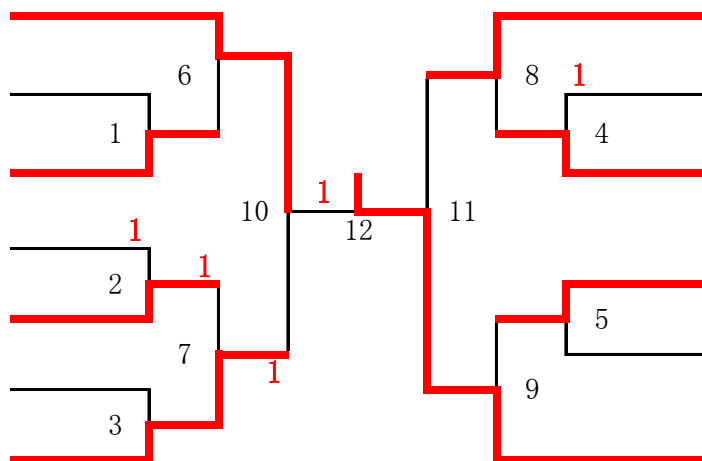

男子ダブルス 1部 (M1)

宮地雄介・松原拓己
(ミラクルショット)
漆原うるしはら 亨・今井棕介
(ST☆RS)
後藤拓磨・中岡晃啓
(一般)
新保龍馬・永留理輝
(SUNRISE)
加藤直樹・宗 優典
(筋田組)
小川泰平・兼平翔太郎
(Kuritender)
小口利也・大江直人
(リーブル)

松村雄太朗・伊藤智哉
(しそとしゃげ)
岩城 覚・山内萌輝
(BC村田)
進藤和敏・池沢 崇
(CBC)
三原大輝・鈴木啓太
(SUNRISE)
茂木暢彦・井上裕貴
(Bory's)
植森 潤・岩元ミライ
(リオン)