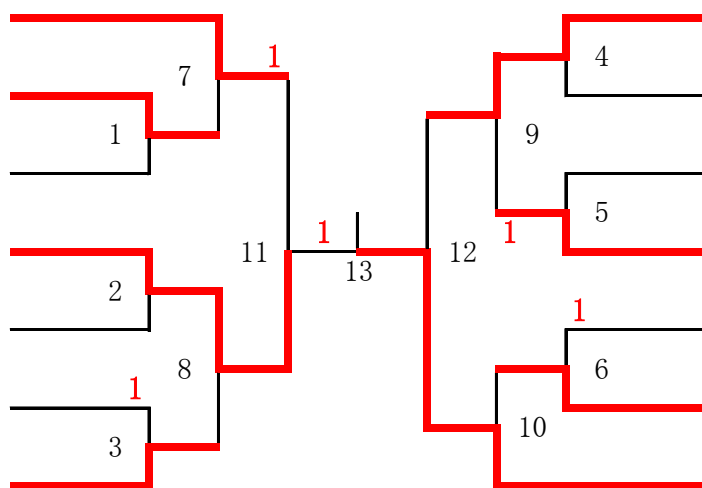

男子ダブルス 2部 (M2)

今村勇輝・ニ シュンウェイ
(SUNRISE)
小林由樹・太田隼斗
(平野会)
木村智幸・丹下敦矢
(ジャスティス)
内田智貴・平川朔也
(平野会)
本川 篤・秋山勇哉
(雪山特殊部隊イエティ)
ラウト ビスワジット・アジート ファタク
(NP Rallies)
早尻 はやじり 悠真・小林 稜
(リーブル)

桜井勇馬・飛田野 諒
(平野会)
岩崎海斗・石井 颯
(社不ガニスタン)
ヴァイグネシュサラス・アビジートブレ
(NP Rallies)
船橋泰清・長島 稜
(リーブル)
板野宏亮・内山正則
(イタンキ浜)
山中 明・山田智也
(Bory's)
福士翔太・林 翔太郎
(REGAL-C)

男子ダブルス 3部 (M3)

森本遼太・圓谷つぶらや 裕太
(リーブル)
熱海勇氣・小本昌平
(羽根付き餃子)
江連孝太・杉山朋史
(越東)
池田隆介・高松秀幸
(浜屋)
塚本達也・村下大樹
(ラブオール)
田中勇那・本多俊介
(紺碧会)
米倉正将・石井良一
(浜屋)
山本俊行・後藤 潤
(はぴねす)
潮田寛太・島村勇氣
(REGAL-C)
福田光毅・紅林くればやし 雅利
(玉子BC)
柿木理宏・村田 陸
(平野会)