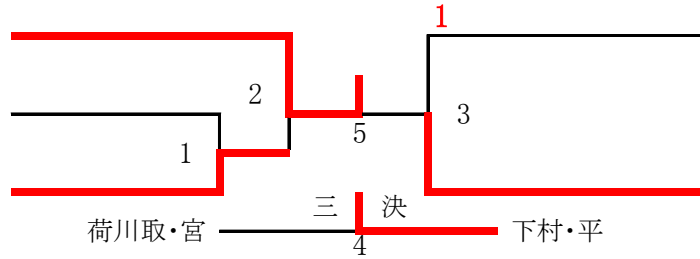

女子ダブルス 1部 (W1)

藤 亜里紗・中山 歓奈
(しそとしゃげ)
黒田 侑花・島村 彩海
(Kuritender)
荷川取 茜・宮 かなえ
(ガチンコファイトクラブ)

下村 彩乃・平 穂乃佳
(CBC)

鈴木 祐宇・牧 亜耶佳
(SUNRISE)