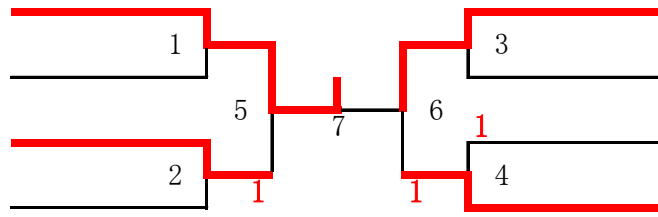

混合ダブルス 1部 (X 1)

佐々木秋星・肥田木賀子
(レモンサワー)
近藤和輝・岡庭綾子
(一般)
勝野銀太・下村彩乃
(中杉)
井上裕貴・福田佳代
(Bory's)

宮 佑輔・宮 奈苗
(中杉)
小林和弘・山下有里
(光が丘)
多田崇史・丹野一美
(楽みんとん)
永留理輝・牧 亜耶佳
(Bory's)

混合ダブルス 2部 (X 2)

小塩 真・井田彩実
(REGAL-C)
加瀬藍蓮・柄澤菜々子
(一般)
平川朔也・田中芽依
(平野会)