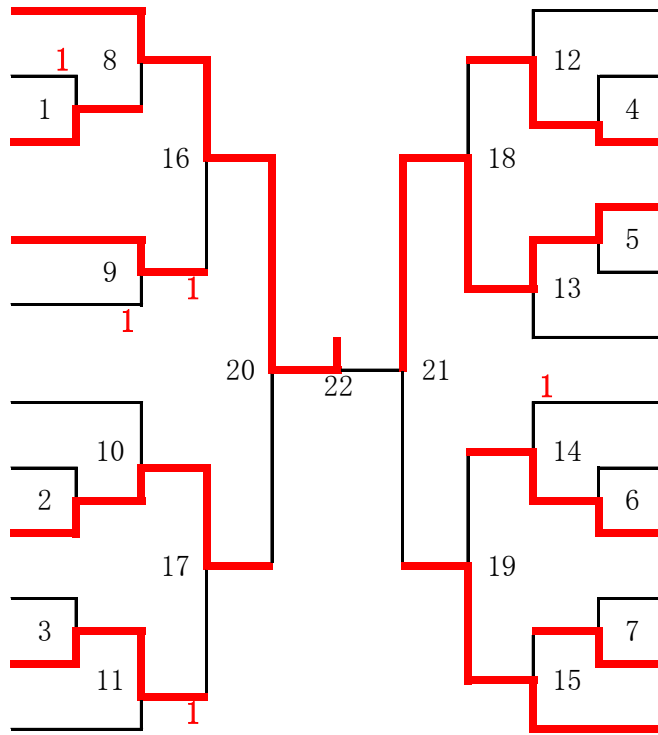

混合ダブルス 1部 (X 1)

佐々木秋星・肥田木賀子
(レモンサワー)
近藤和輝・岡庭綾子
(一般)
勝野銀太・下村彩乃
(中杉)
井上裕貴・福田佳代
(Bory's)

宮 佑輔・宮 奈苗
(中杉)
小林和弘・山下有里
(光が丘)
多田崇史・丹野一美
(楽みんとん)
永留理輝・牧 亜耶佳
(Bory's)

混合ダブルス 2部 (X 2)

小塩 真・井田彩実
(REGAL-C)
加瀬藍蓮・柄澤菜々子
(一般)
平川朔也・田中芽依
(平野会)

香田 峻・三村真理
(ハッピーボーイ)
及川尚人・平野智美
(一般)

荒 駿一・荒 正純
(ハッピーボーイ)
大槻湧介・佐藤果実
(SUNRISE)
広川寛大・宮川なる美
(一般)
和田健聖・伊藤友紀
(Bory's)
稲岡 諒・葛西未莉
(光が丘)
村井聡紀・玉城菜々
(平野会)

曳地知郎・井上皆海
(ハッピーボーイ)
古武和也・高橋あすか
(漢検2級)
飛田野諒・青木咲樹
(平野会)
江南晶弘・浅井陽子
(フリー)
芦田佳樹・久保田夏帆
(L.B.H)
福土翔太・工藤紗也夏
(REGAL-C)
新井悠月・星 絢香
(光が丘)
畠山大輝・三好美樹
(おしゆしだよ)
武丸真人・田制杏佐子
(楽みんとん)
美馬旭輝・吉樂史織
(Trim-park)
福島大晴・橋本裕里
(ハッピーボーイ)
友竹勝太・横堀美里
(Bory's)