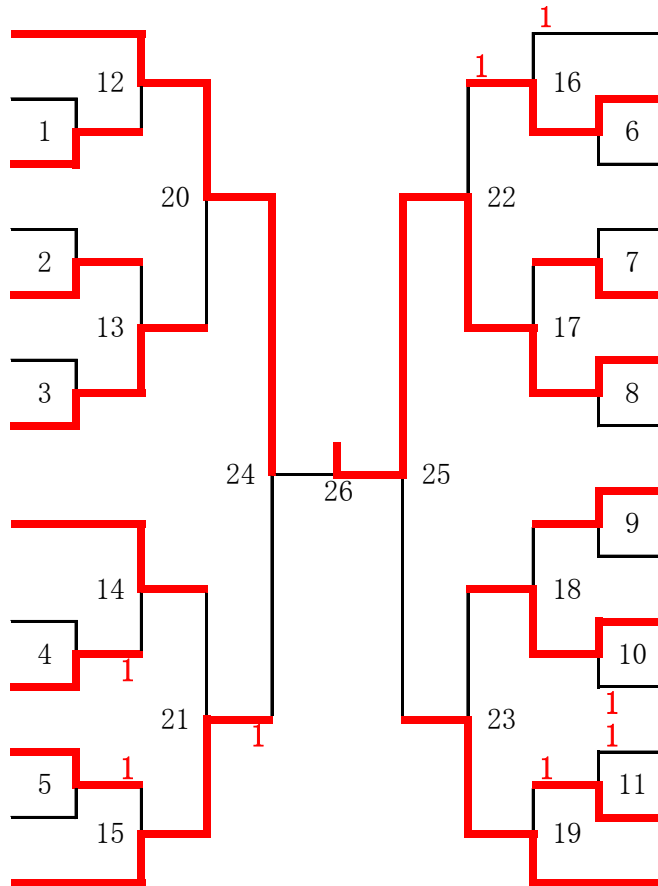

伊藤大貴・高橋麻優梨
(東京アイビー)
金澤建志・堀越 南
(一般)
鶴見理人・皆川幸希
(ひこうせん)
谷内敬信・篠 友理香
(ハッピーボーイ)
潮田寛太・鈴木愛美
(REGAL-C)
武笠祥大・倉橋果萌
(ちいかわ)
生方克幸・生方和子
(シャッフル)
加藤秀幸・武井翔子
(REGAL-C)
岩橋樹希・星 美月
(一般)
高たか雄紀・笠川 杏
(ピスタチオ)
筒井和崇・三木彩恵子
(ハッピーボーイ)
原田 怜・原田みわ
(ひこうせん)
小笠原一起・杉本菜奈
(ひまわりカンパニー)
松本 翼・源 いぶき
(28ぼど)