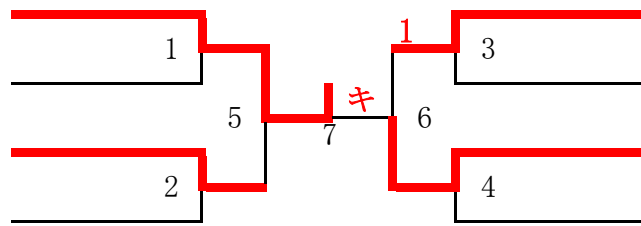

男子ダブルス 2部 (M2)

- 佐藤大樹・島村 瞬
  (シヤトルズ)
- 濱治将希・矢崎広樹
  (ハマジーズ)
- 船橋泰清・潮田寛太
  (REGAL-C)
- 五野裕貴・横山大幹
  (一般)