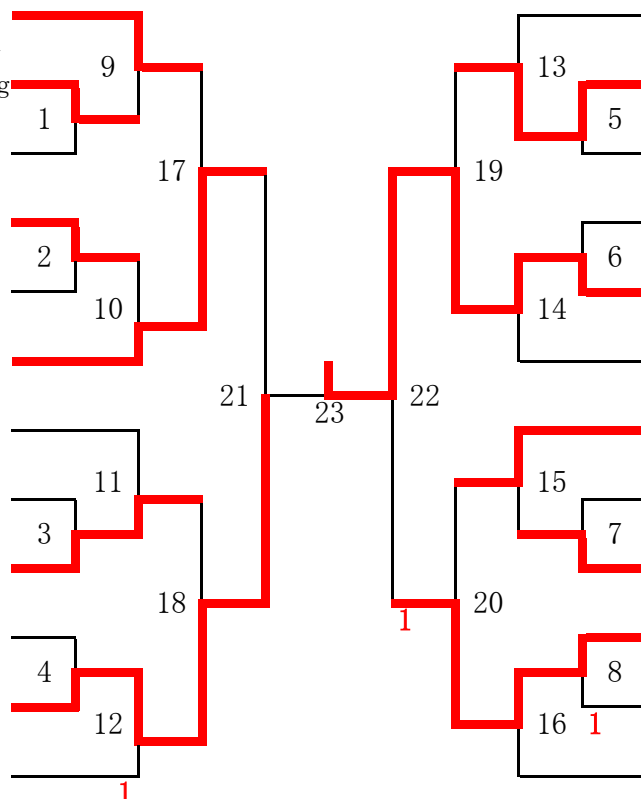

男子ダブルス 2部 (M2)

- 佐藤大樹・島村 瞬
(シヤトルズ)
- 濱治将希・矢崎広樹
(ハマジーズ)
- 船橋泰清・潮田寛太
(REGAL-C)
- 五野裕貴・横山大幹
(一般)

- 鈴木大河・宮原彰太
(REGAL-C)
- 伊東央翔・蘇武^{そぶ}大晟
(浜っこ)
- 黒澤駿介・露原哲平
(KMT)
- 新村栄太・中貝彰之介
(ハマジーズ)

男子ダブルス 3部 (M3)

- 小野友嗣・小林海翔
キム ヴァンリン (ちいかわ) ドドウクタン
- KIM Van Linh・DO Duc Thang
(VietnamBado)
- 大林 司・幾島^{いくしま}凜太郎
(天照^{あまてらす})
- 政岡陽介・安藤智哉
(KMT)
- 田中宏輝・加瀬秀郷
(四谷SS)
- 野本直俊・遠藤智也
(一般)
- 菅澤駿斗・森 蒼太
(ぱぱらぴーず)
- 大場勇輝・江崎純乃介
(ののすけ)
- 篠崎桂太・落合直哉
(四谷SS)
- 松井穂波・原田隆一
(REGAL-C)
- 松尾直樹・小原^{おはら}正義
(一般)
- 小針拓視・海野^{うんの}雄輝
(カレー大学)