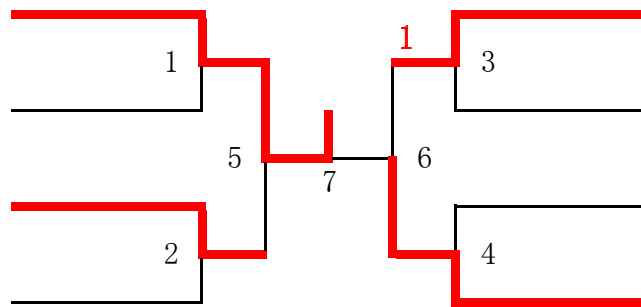

女子ダブルス 2部 (W2)

梁川由美子・竹内 郁
(楽みんとん)
室谷果凜・友貞陽南子
(ひかり)
鈴木愛美・三戸あやか
(REGAL-C)
武政香穂・塚本結子
(kuritender)

石田麻依・丹野一美
(楽みんとん)
荒井麻里・上田苑佳
(kuritender)
水口祐華・渡部利佳子
(REGAL-C)
青木咲樹・田中芽依
(シヤトルズ)

女子ダブルス 3部 (W3)

軽部愛葉・軽部愛結葉
(ちいかわ)
篠崎真実・金子 愛
(四谷SS)
石川未夢・桐淵真由
(一般)
新井詩織・木村恵理
(一般)
佐藤理子・窪田りさ
(REGAL-C)
大畠 緑・渡邊明子
(アホウドリ・一之江BC)
齋藤由衣・森田咲希
(リール)