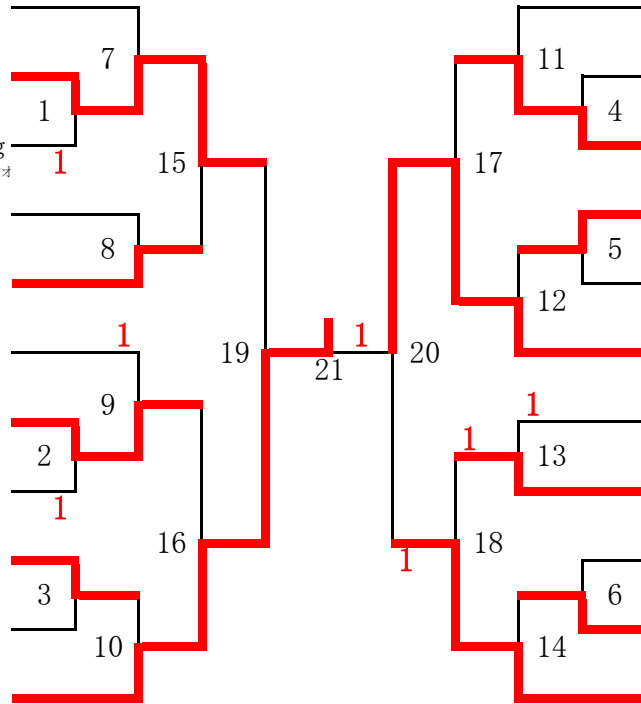

男子ダブルス 1部 (M1)

- 松原拓己・宮地雄介
(ミラクル)
- 八木賢太・高島悠斗
ブーケラム (みんとんず)
- VU Que Lam・VU Duc Cuong
(KUANBIクアンビ) ヴードウッククオ
- 新井悠月・葛葉朋彦
(光が丘バドミントン)
- 伊藤智哉・藤本颯太
(メガ☆ハイ)
- 加藤直樹・宗 優典
(マロンテン)
- 松井太朗・鈴木司朗
(南極物語)
- 加藤秀幸・笹渕康孝
(REGAL-C)
- 今村勇輝・永留理輝
(SUNRISE)
- 齊藤力輝・立石終介
(武蔵)
- 荒木 絢・菊地一希
(メガ☆ハイ)