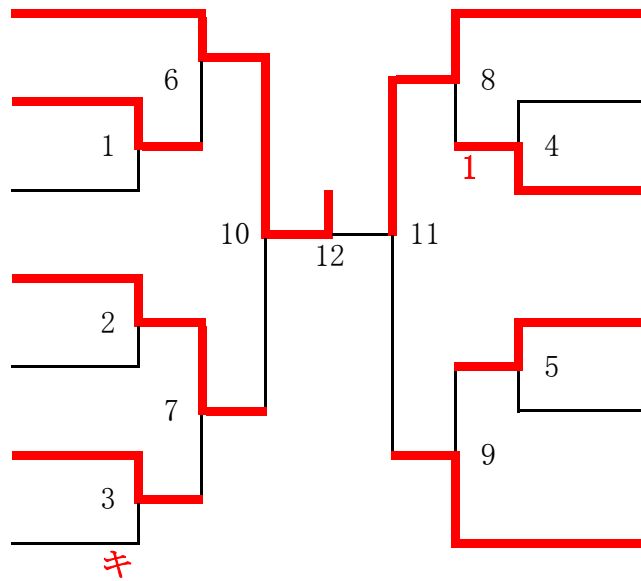

女子ダブルス 1部 (W1)

伊藤瑠奈・大関令奈
(メガ☆ハイ)
肥田木賀子・佐川加奈
(SUNRISE)
吉田茉未・塚田沙季
(一般)
斎藤未奈・藤野友結
(メガ☆ハイ)
鶴岡紗奈・大西晴希
(チーム友達)
山下有里・葛西未莉
(光が丘バドミントン)
下村彩乃・平 穂乃佳
(CBC)

牧 亜耶佳・井田彩実
(SUNRISE)
奈良美優・大森菜津子
(みんとんず)
田中友菜・佐藤 凜
(メガ☆ハイ)
石田 愛・高田結衣
(マロンテン)
真家美咲・小池亜里沙
(CBC)
藤本歓奈・小熊桃代
(メガ☆ハイ)