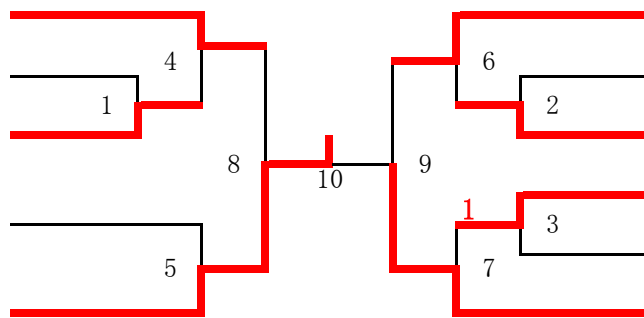

### 混合ダブルス 1部 (X 1)

グーケラム  
 VU Que Lam・宮 奈苗  
 (KUANBIクアンビ)  
 小林 歩・小林めぐみ  
 (八潮市)  
 能戸孔太郎・石井愛香  
 (MINASE)  
 林 翔太郎・生田目沙希  
 (team ZEDDゼッド)  
 遠山 宙・藤野友結  
 (とおやまんず)

堀内雄太・堀内里奈  
 (かにかままよねーず)  
 木村大輔・喜多絢可  
 (KJ)  
 井上大地・亜厂あかり友里  
 (にやんぴよん)  
 高橋和也・高橋 喜  
 (ちーむはいぶりっじ)  
 富士翔太・三戸あやか  
 (REGAL-C)  
 佐々木秋星・中西 想  
 (海人うみんちゅう秋田会)