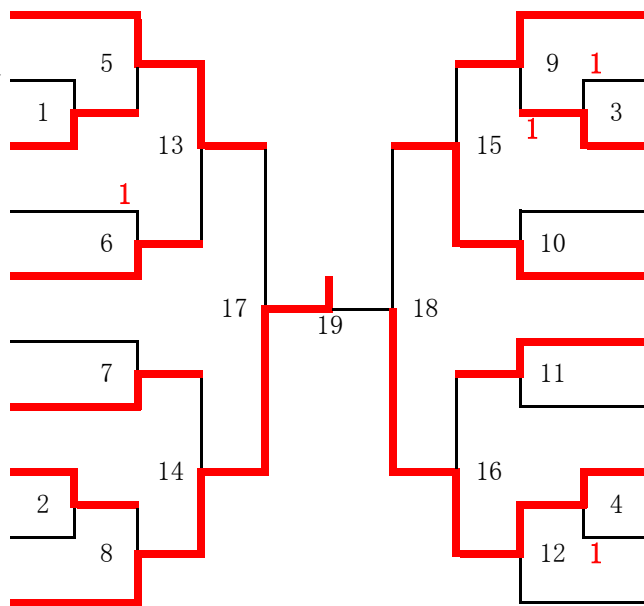

混合ダブルス 2部 (X 2)

青野^{せい}雄大・岡部杏奈
(かにかままよねーず)
原田祐也・ラプロエトインヨン ナハソーン
(KSS)
古武^{こたけ}和也・高橋あすか
(skaska)
秋山幸輝・新治^{にい}友紀乃
(Siym)
武田章宏・軽部里美
(ちいかわ)
高崎翔太・三海^{みうみ}未稀
(CHILL FIRST)
松浦巧真・窪田ゆり
(一般)
潮田寛太・渡部利佳子
(REGAL-C)
吉中数八・前田裕美
(CHUO)
森元大祐・鈴木 彩
(そんなばなな)

関根蒼真・坪井花寿美
(チーム申年)
西原 翔・長町^{ながまち}夏実
(Siym)
飛田野 諒・五百田^{ひだの}いおた美穂
(おいばね)
栗原耕陽・吉田郁実
(グリーンクラブ)
米塚友貴・藤森由紀乃
(一般)
船橋泰清・白川里美
(REGAL-C)
小林 慧・齋藤^いひなた
(いちご)
勇^{いさむ}泰智・岡庭綾子
(一般)
作本湧希・川村野乃花
(momi_curry)
大内海渡・野末千聖
(Siym)

混合ダブルス 3部 (X 3)

齋藤広輝・橋國杏子
(ベガ)
高安翔磨・捧^{ささげ}友香
(たかげ)
坂巻雄一郎・坂巻晴香
(川文バドミントン)
青木勇士朗・原 知子
(REGAL-C)
伊藤太造・藤田菜々美
(チームカレン)
牧崎尚之・渡邊明子
(一之江BC)
松本碧透・富田晶瑠
(チンチロ)
玉木利弥・深見奈穂
(ラブオール)
佐藤恵介・本池 響
(チームおこのみやき)
阿部悠斗・高橋璃音
(1勝しないとね。)
大久保春輝・福里星歌
(桜Ace)
三森^{みつもり}舜平・税所^{さいしよ}知子
(Siym)
松木 優・岩崎愛珠
(M&Y)
栩原^{とちはら}笑生・清水美沙希
(みちのあき)
小林海翔・軽部愛葉
(ちいかわ)