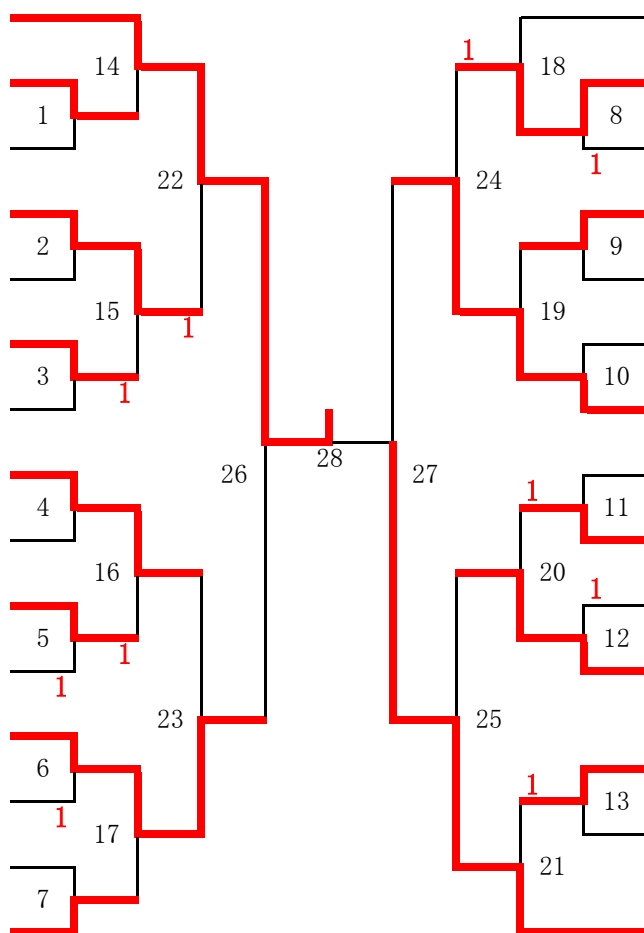

森澤翔太・森澤千明
(かにかままよねーず)
伊藤優芽・秋山裕美
(森の仲間たち)
佐々木陸斗・八重樫香穂
(桜Ace)
安田貴祐・清水結衣
(藤井風邪気味)
酒井由吾・奥村彩音
(もとりくじょうぶ)
高森洗希・神谷真純
(美女とゴリラ)
松本 翼・源 いぶき
(28ばど)
平石卓也・塚田 綾
(いもけんぴ)
片山直紀・大谷友香
(DROP)
伊藤陽平・石井春菜
(Siym)
鈴木敦也・三木 彩
(ラブオール)
ゴヴェントホアン
ViethHoangg・林 良恵
(GFパッチーズ)
山口東悟・佐野峯さくら子
(桜Ace)
伊藤大貴・高橋麻優梨
(東京アイビー)